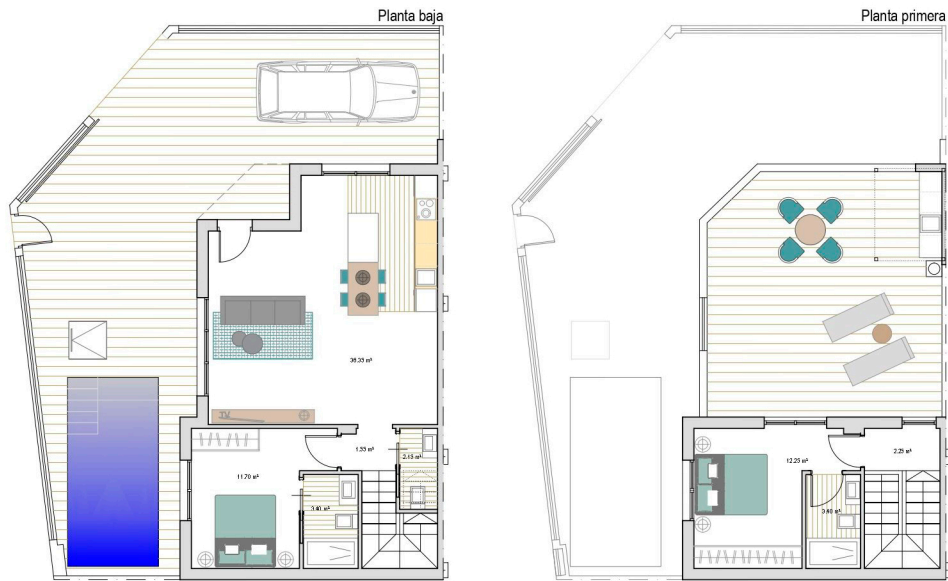

Download Quality List, Plans, and More Information

VIVIENDA 1

Sup. Construida	99'80 m²
Sup. Jardín:	70'25 m ²
Sup. Piscina:	12'00 m ²
Sup. Solarium:	39'55 m ²
TOTAL:	221'60 m²
Sup. Parcela:	151.81 m ²

VIVIENDA 2

Sup. Construida	76'40 m²
Sup. Jardín:	41'61 m ²
Sup. Piscina:	11'00 m ²
Sup. Solarium:	60'40 m ²
Sup. Patio:	5'95 m ²
TOTAL:	195'36 m²
Sup. Parcela:	135.47 m ²